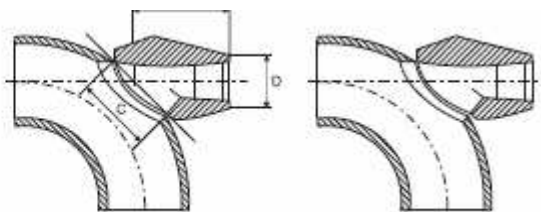

SKŁADY „ŻELIWIARZ”

4. 846. I. CENNIK PODSTAWOWY SIECI CIEPŁOWNICZE ELBOLETY 3000

EDYCJA I 2013. STAN NA DZIEŃ 2013.08.01

Wymiary i waga
MSS SP 97

Wymiar odgałęzienia Rura główna	1/2"	3/4"	1"
	1,1/4"-36"	1,1/4"-36"	2"-36"
A	38,1	45,2	52,4
C	38,1	43,6	54
D	31,8	35,6	45,2
Waga teoretyczna	0,3	0,75	1,15